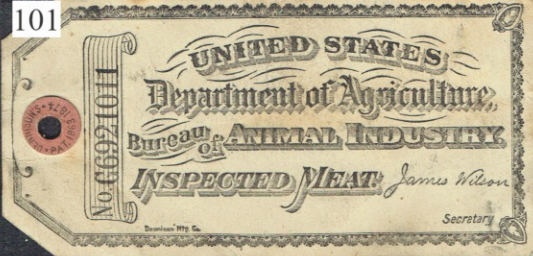

VAPOR 1985
HUNDERTWASSER

101